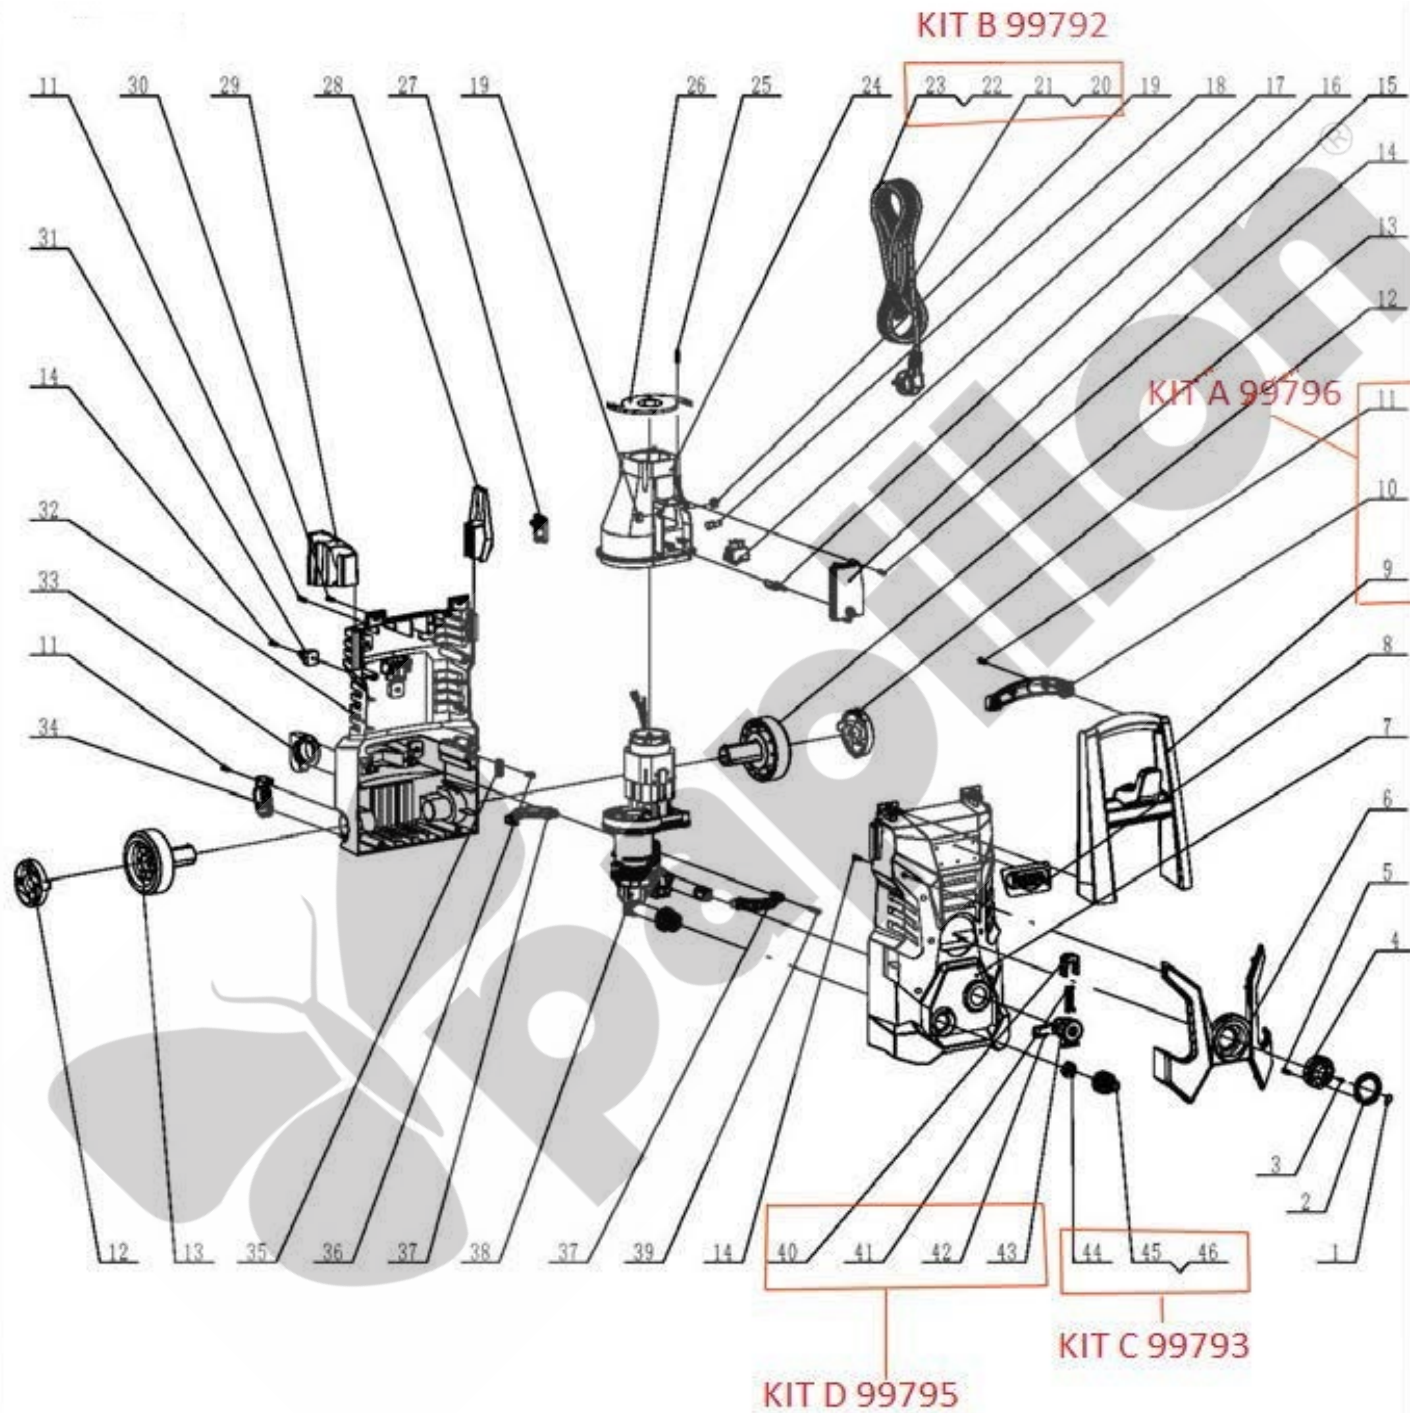

CODICE 99547 MACCHINA

CODICE 99547 POMPA